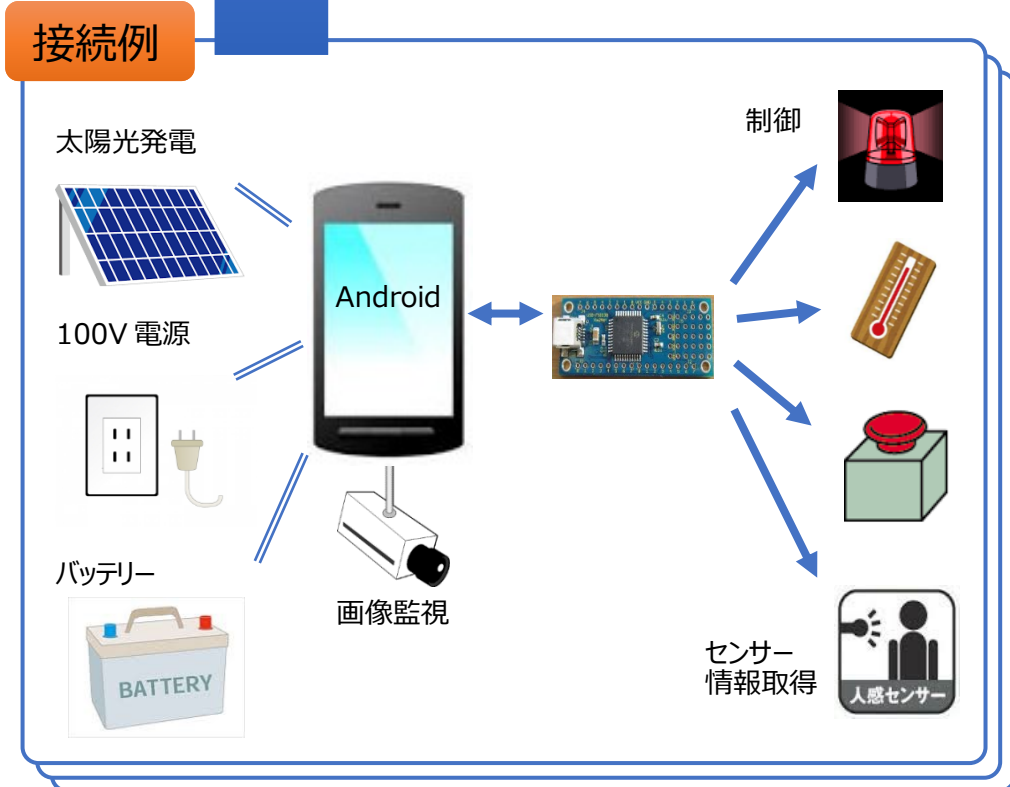

IoT : Internet of Things

# スマートフォンで遠隔監視

— smart IO —

**Android 監視システム**

アナログ入力 8 点  
デジタル入力 8 点  
デジタル出力 8 点

アナログレベルトリガ  
デジタル入力トリガ  
トリガ発生時  
メール転送・連動出力・写真撮影

手動出力

10 Hz データをサーバー転送  
サーバーから PC へ FTP 受信

**基本セット内容**

- ・スマートフォン 1 台
- ・I/O 基板 1 台
- ・接続ケーブル 1 本

ブラウザーでビジュアル遠隔操作