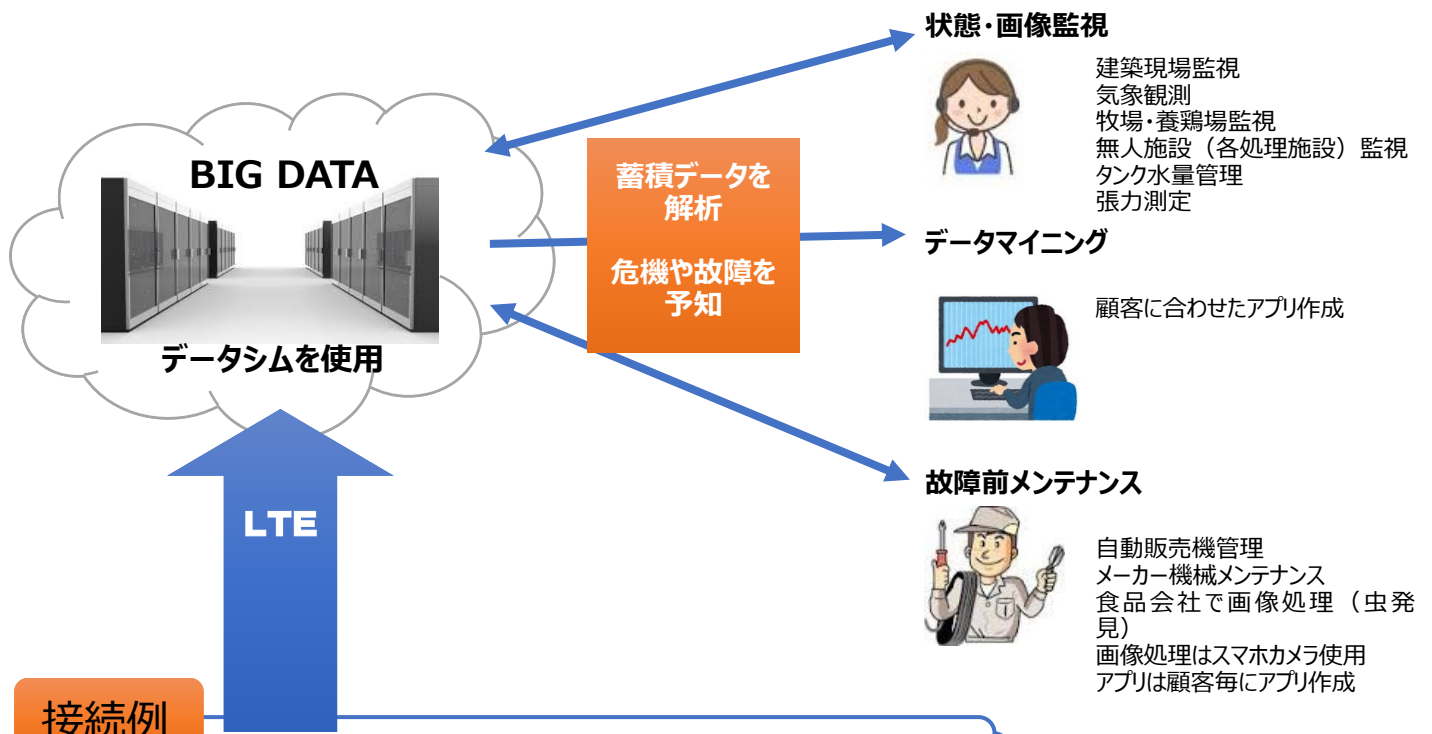

IoT : Internet of Things

# スマートフォンで遠隔監視

— smart IO —

**Android 監視システム**

アナログ入力 8 点  
デジタル入力 8 点  
デジタル出力 8 点

アナログレベルトリガ  
デジタル入力トリガ  
トリガ発生時  
メール転送・連動出力・写真撮影

手動出力

10 Hz データをサーバー転送  
サーバーから PC へ FTP 受信

**基本セット内容**

- ・スマートフォン 1 台
- ・I/O 基板 1 台
- ・接続ケーブル 1 本

ブラウザーでビジュアル遠隔操作